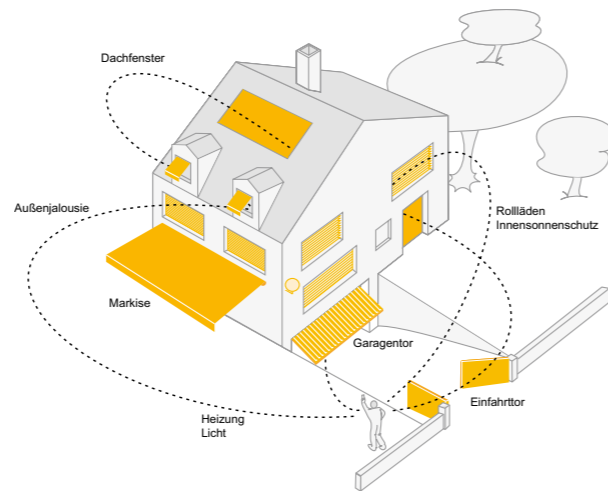

CANTO QSZ

Senkrechtmarkise

Die CANTO QSZ wurde speziell auf die Dimensionen der Q.bus-Profile entwickelt. Hierdurch wirken Q.bus und Senkrechtmarkise wie aus einem Guss. Die Befestigungen sind unsichtbar integriert. Mit einer QSZ schaffen Sie einen textilen Raum und gewinnen so mehr Lebensqualität. Die Senkrechtmarkise schützt vor seitlicher Sonneneinstrahlung und den neugierigen Blicken der Nachbarn. Durch die hohe Windbeständigkeit eignet sich die QSZ auch als Windschutz.

SMART HOME READY

Ein Zuhause ganz nach Ihren Wünschen

Binden Sie Ihre Sonnen- und Wetter-schutzprodukte in Ihr Smart Home ein! Bedienen Sie Ihre Anlagen mit Beleuchtung und/oder Heizstrahler doch ganz einfach mit der Somfy io-Funksteuerung per Hand- oder Wandsender. Oder mit anderen Steuerungsmöglichkeiten wie Tablet oder Smartphone.

Komfortable io-Funksteuerung

Besonders elegant funktioniert das Aus- und Einfahren Ihrer Markise mit einem Funkmotor per Fernbedienung. Wählen Sie aus verschiedenen Hand- und Wandsendervarianten.

Heizstrahler

Infrarotstrahler erwärmen nicht die Luft, sondern nur Körper und Gegenstände – kostengünstig und effektiv. In 18 LEINER LOUNGE FARBEN ohne Mehrpreis erhältlich.

Tipps und Technik

	Q.bus	Q.bus SZ
Max. Breite Einzelanlagen in cm	550 / 600	550 / 600
Min. Breite Einzelanlagen in cm	170	170
Max. Ausfall in cm	450 / 400	450 / 400
Min. Ausfall in cm	100	100
Max. Fläche pro Einzelanlage	22,5 m²	22,5 m²
Antriebsmedium	Band	Band
Zugmedium	Torsionsfeder	Torsionsfeder
Bahnengenähte Tücher	✓	✓
Screen-Soltis-92-Tücher	400 x 300	400 x 300
Zusätzliche Steuerungsmöglichkeit (Funk, SWR-Wächter)	■	■

- Maximale Breite
- Maximaler Ausfall
- Neigungswinkel
- Sicherheit durch gehärtetes Aluminium
- Funkfernbedienung