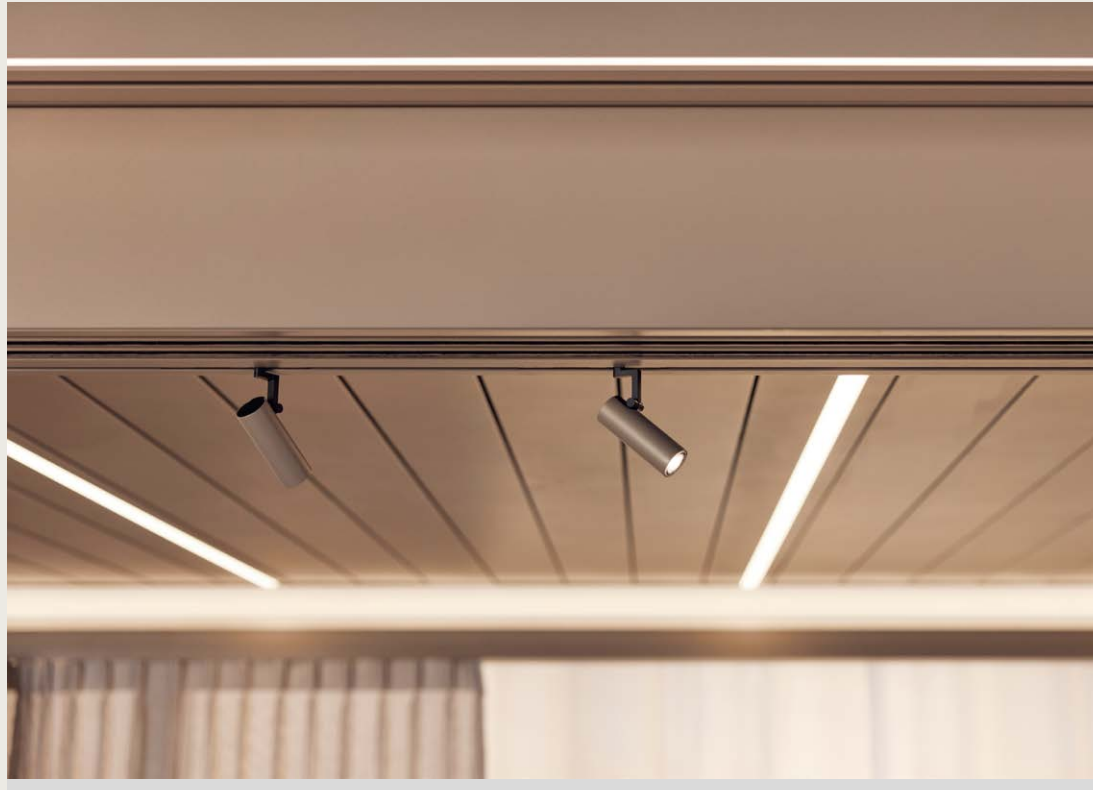

Die Amani ist Ihr individuelles Meisterwerk. Sie wählen die Platzierung der Pfosten und fügen Überhänge als stilvolle Vordächer hinzu. **Spielen Sie mit möglichen Formen, Linien und Strukturen.**

Die richtige Beleuchtung kann Ihren Außenbereich in etwas wirklich Magisches verwandeln. **Mit einer Mischung aus direkter und indirekter Beleuchtung** können Sie einen Raum schaffen, der sowohl einladend als auch praktisch ist.