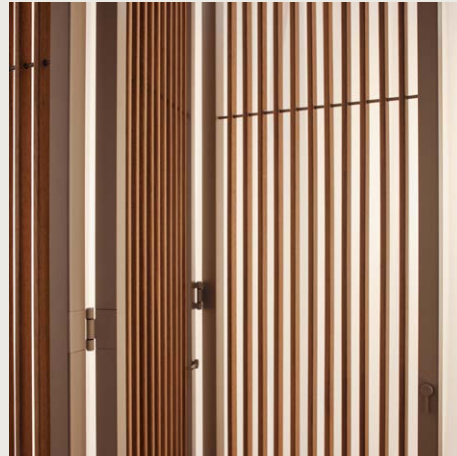

Faltschiebewände