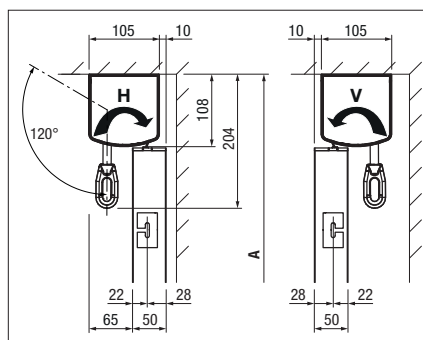

min. 40 cm
max. 500 cm

min. 40 cm
max. 400 cm*

*mit Drahtseil-/Stangenführung bis max. 300 cm Höhe,
mit Führungsschiene bis max. 400 cm Höhe

Technische Massangaben in Millimeter

Wandmontage direkt mit einteiliger Führungsschiene