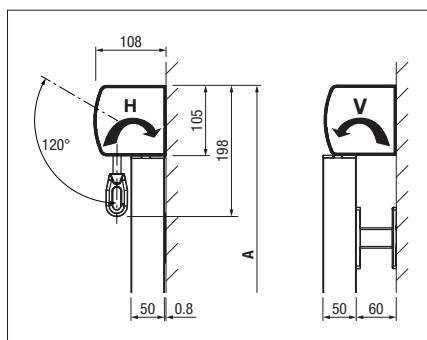

min. 40 cm
max. 500 cm

min. 40 cm
max. 400 cm*

*mit Drahtseil-/Stangenführung bis max. 300 cm Höhe,
mit Führungsschiene bis max. 400 cm Höhe

Technische Massangaben in Millimeter

Wandmontage direkt mit einteiliger Führungsschiene