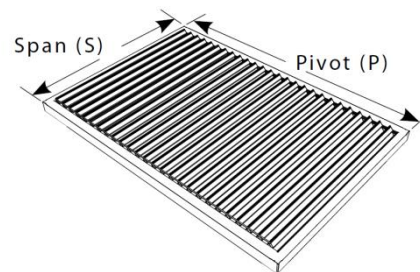

BIOCLIMATE PERGOLA

Piemont

Angenehmes Klima dank bioklimatischer Pergola

Übermäßige Sonneneinstrahlung? Kein Problem!

Mit dieser stilvollen Pergola wird Ihre Terrasse vom Frühjahr bis zum Spätherbst ein angenehmer Außenbereich.

Die Lamellen lassen sich bei der Montage nach Ihren Bedürfnissen justieren. Somit kann der Lichteinfall sowie die Be- und Entlüftung nach Wunsch definiert werden.

3 f a c h e r K o m f o r t

- **Physischer Komfort** durch Zufuhr von Frischluft
- **Thermischer Komfort** durch Schutz vor Sonne
- **Visueller Komfort** durch optionale seitliche Elemente als Sichtschutz

Technische Daten:

Max. Span	6050mm
Max. Pivot	4500mm
Steher	110x110mm
Schneelast	bis 110kg/m ²

Bei schönem Wetter genießen Sie trotzdem den optimalen, kühlen und schattigen Wohnkomfort! Draußen in der Natur!