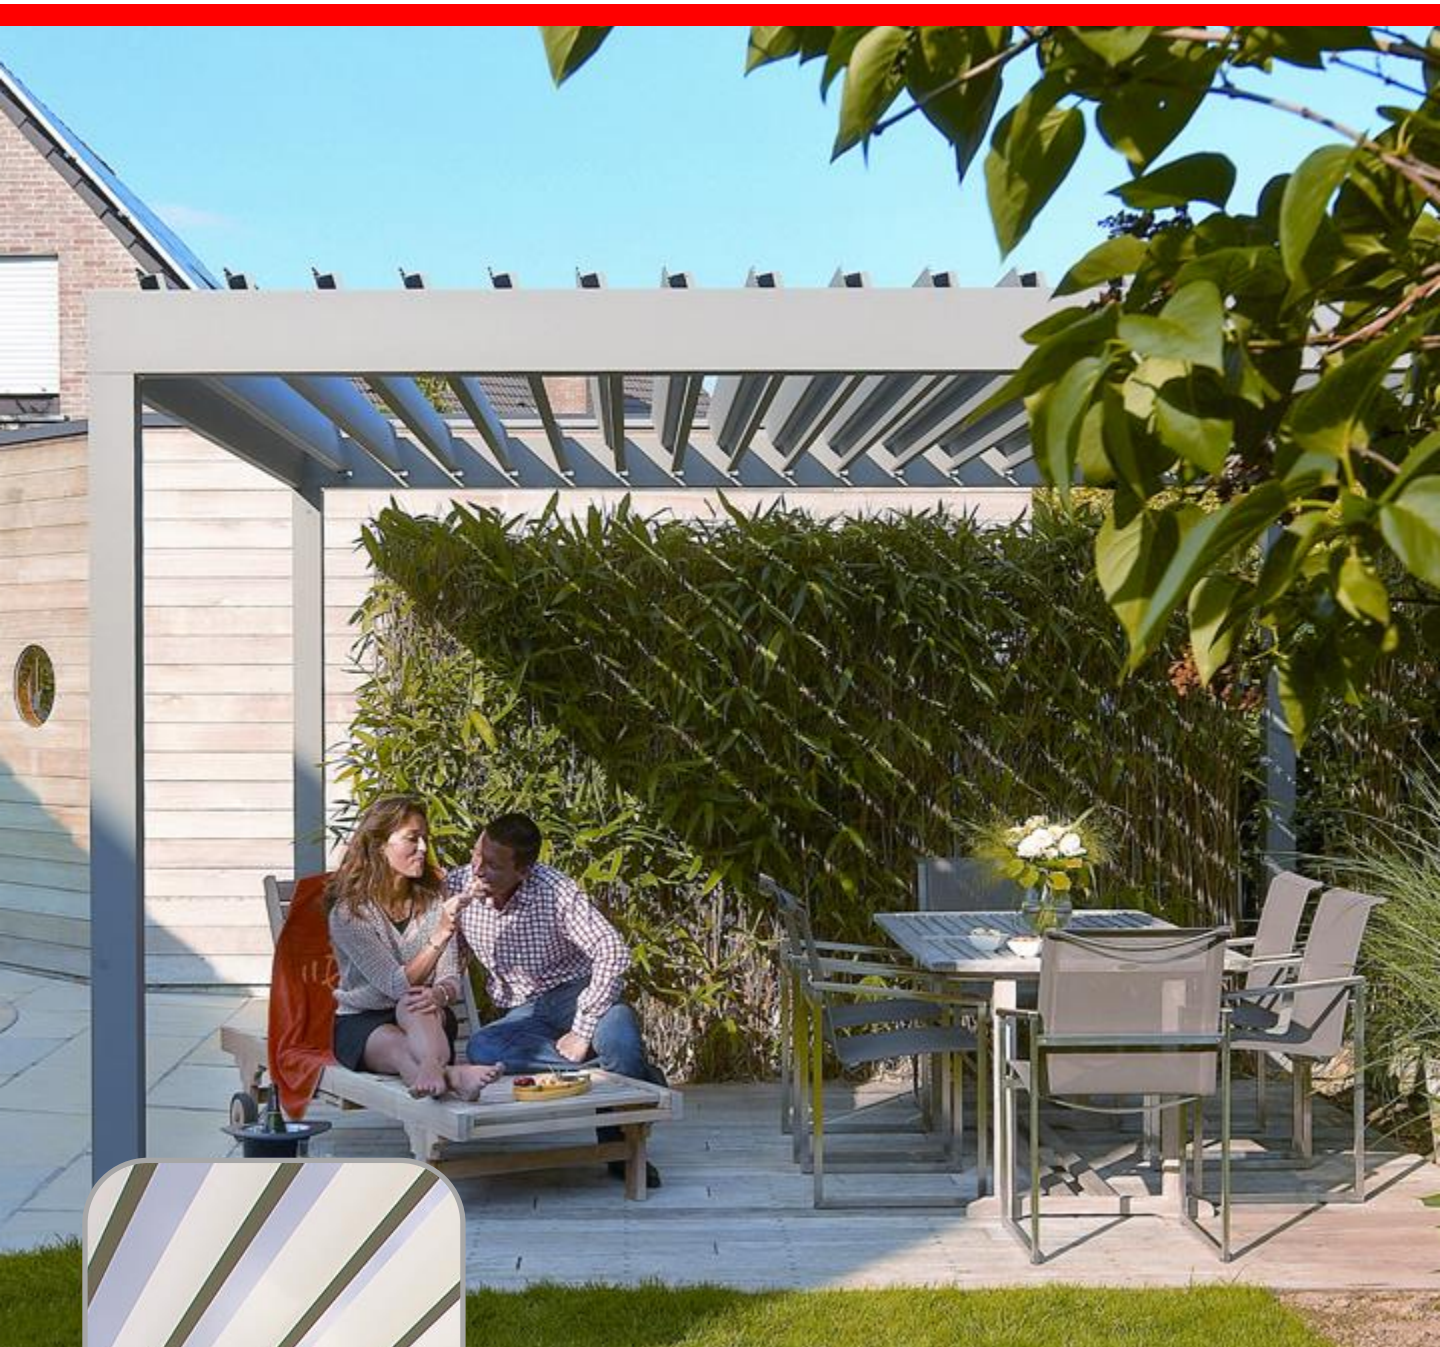

BIOCLIMATE PERGOLA

Piemont

Angenehmes Klima dank bioklimatischer Pergola

Übermäßige Sonneneinstrahlung? Kein Problem!

Mit dieser stilvollen Pergola wird Ihre Terrasse vom Frühjahr bis zum Spätherbst ein angenehmer Außenbereich.

Die Lamellen lassen sich bei der Montage nach Ihren Bedürfnissen justieren. Somit kann der Lichteinfall sowie die Be- und Entlüftung nach Wunsch definiert werden.

3 f a c h e r K o m f o r t

- **Physischer Komfort** durch Zufuhr von Frischluft
- **Thermischer Komfort** durch Schutz vor Sonne
- **Visueller Komfort** durch optionale seitliche Elemente als Sichtschutz

Technische Daten:

Max. Span	6050mm
Max. Pivot	4500mm
Steher	110x110mm
Schneelast	bis 110kg/m ²

Bei schönem Wetter genießen Sie trotzdem den optimalen, kühlen und schattigen Wohnkomfort! Draußen in der Natur!